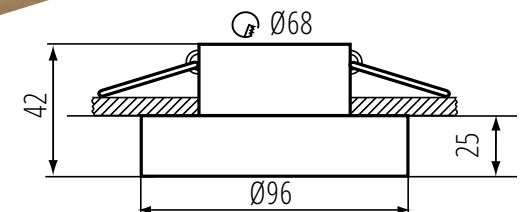

Kanlux

Ø96

Technische Daten:

Nennspannung [V]: 12 AC; DC; 220-240 AC

Maximale Leistung: max 10 W (nur LED-Quellen)

Schutzklasse gegen elektrischen Schlag: II/III

Lichtquelle: MR16 LED / PAR16 LED*

Sockel: Gx5,3/GU10

Material: Aluminiumlegierung

Schutzart: IP20

Montagebohrung: Ø68mm

*keine Fassung und keine Lichtquelle enthalten

Kanlux

Kanlux ELICEO / ELICEO-ST gut verpackt

kanlux.com